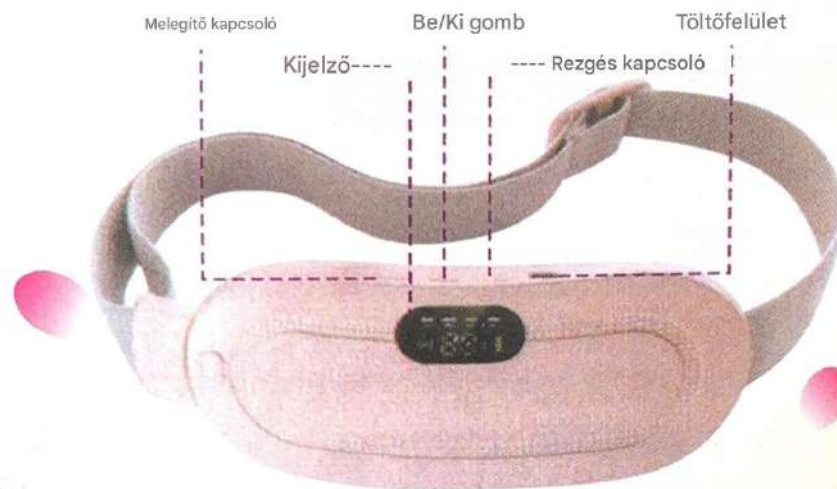

Funkcionális jellemzők

A grafén fűtés elvén működő gépek három hőmérsékletet, 50°C-os napi melegítési palotát, 55°C-os második fokozatot, három fokozatot, 60°C-os menstruációs zavart és rezgést is biztosítanak.

A készülék be- vagy kikapcsolásához tartsa lenyomva a bekapcsológombot. A melegítő kapcsoló rövid megnyomásával válassza ki a 50°C/55°C/60°C/STOP (122°F/131°F/140°F/STOP) hőmérsékletet; a rezgés kapcsoló rövid megnyomásával válassza ki a rezgési módot:

Termékparaméterek

Név: intelligens fényerőszabályzó öv palota	Szín: fehér/rózsaszín
Méret: 185*85*25 mm	Töltési módok: USB-kábel
Használati terület: / derék- és has	Anyag: ABS + szarvasbársony szövet
Melegítési hőmérséklet: 50/55/60 °C	Töltési feszültség: 5 V

A TERMÉKRŐL

1. Ez a melegítőpárna a legújabb, továbbfejlesztett grafén technológiát alkalmazza. Gyorsan felmelegedő, hordozható, vezeték nélküli fűtőpárna, mindössze 5 másodperc alatt felmelegszik és megemeli a hőmérsékletet. Segít enyhíteni a menstruációs görcsöket/hasi/has- és hátfájást
2. Az elektromos, hordozható, vezeték nélküli fűtőpárna 4 rezgési móddal és 3 fűtési szinttel rendelkezik. Egyszerre is bekapcsolható. Lehetővé teszi a beállítás testreszabását a maximális kényelem érdekében. Három kapcsolható hőmérséklet: 50°C, 55°C és 60°C.
3. A hordozható fűtőpárna úgy van kialakítva, hogy automatikusan kikapcsoljon. Ha használat közben elalszik, a termék 30 percen belül automatikusan kikapcsol, miután érzékeli, hogy nem végzett mozgást, ami garantálja az Ön biztonságát. Ha újra használni szeretné, csak kapcsolja be újra.